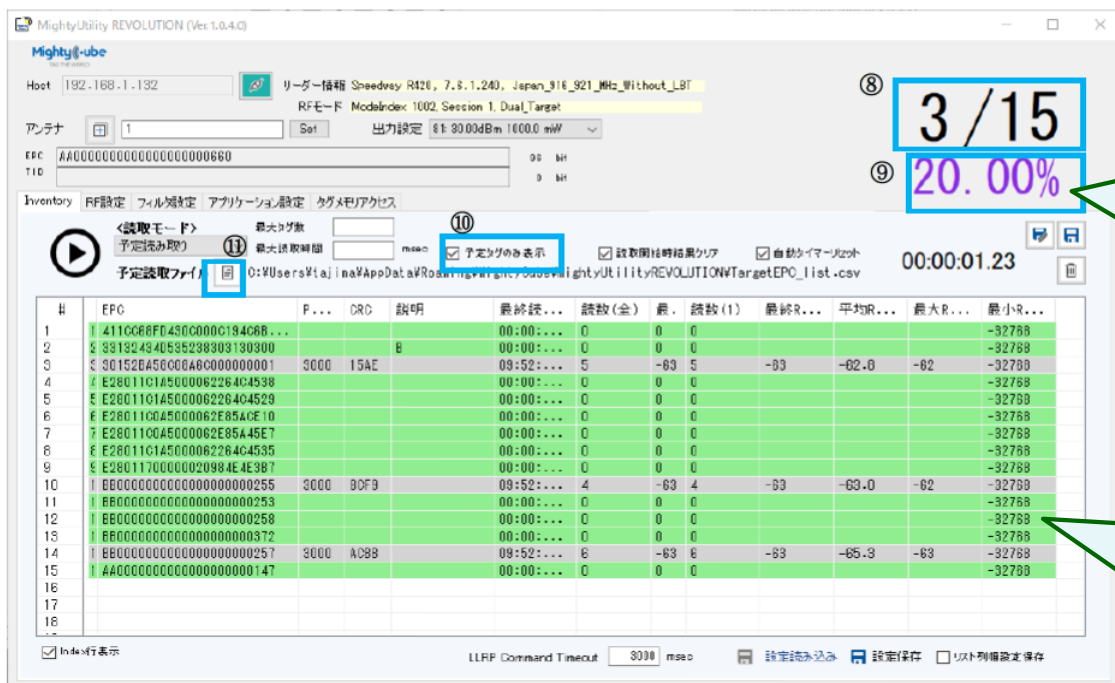

IMPINJリーダ R420・R700用 予定読取り簡易ソフトウェア 「MightyUtilityREVOLUTION」

あらかじめ用意したCSVデータを取り込み、リーダで読み取って消し込んでゆく「予定読取」機能があります。

左図リストでは、15個の商品に対し、3個(20%)のタグを読みました
という状況です

予定リスト
リストに掲載されていたEPCコードを読み取ると項目が灰色になります

R420 Speedway
(impinj)