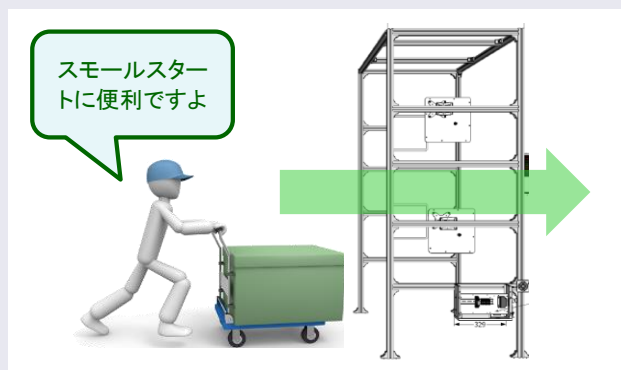

R700 RAIN RFID
(impinj)

xSPANリーダライタ
(impinj)

対応リーダライタ

★ こんな運用にお勧めです

①ゲートを初めて導入するに敷居を低くしたい

専用ソフトの開発は、高コスト・ハイリスクです。
まずは、このソフトでお試し運用しませんか？

②UHF帯ゲートで簡易的に運用したい

運用に乗せられれば、本ソフトを継続使用も可能です。