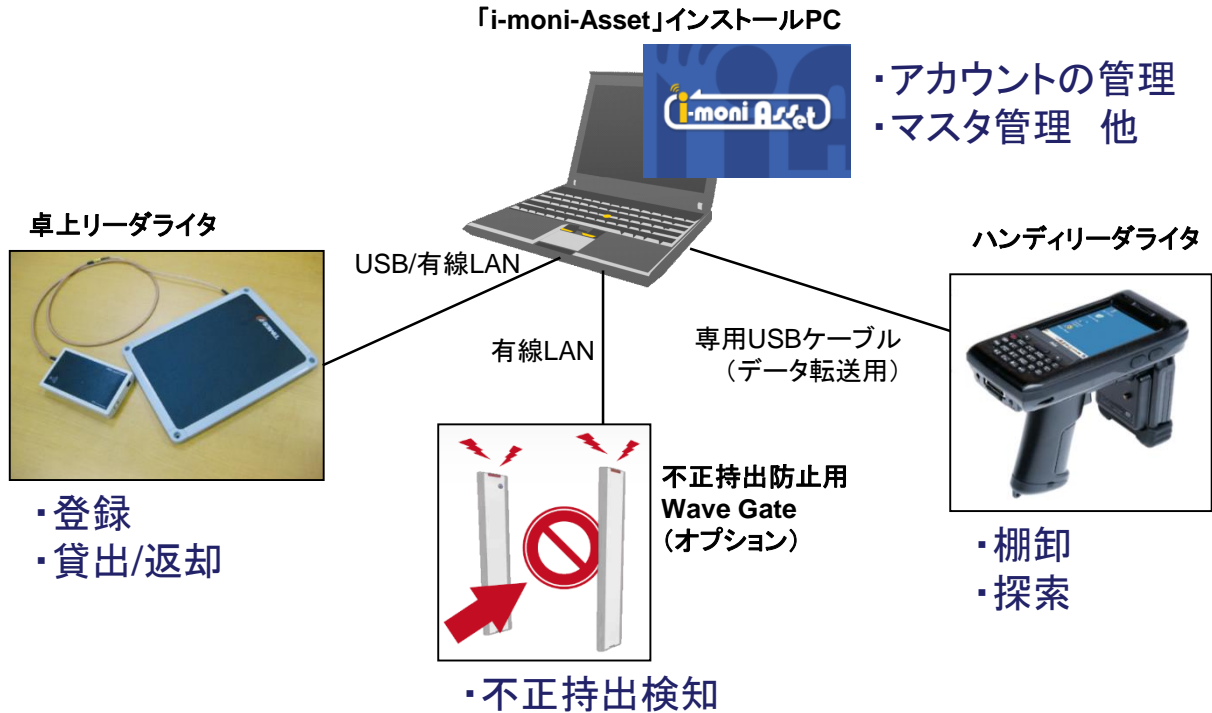

i-moni Asset 機器構成

動作環境

OS	Microsoft Windows 8.1 Pro (64bit) Microsoft Windows 7 Professional (32bit/64bit)
HDD	空き容量2GB以上
CPU	Intel Core i3 以上
メモリ	2GB以上
ソフトウェア	Microsoft SQL Server Express Edition 2012 Microsoft .NET Framework 4.5.1 Microsoft .NET Framework 4.5.1 Language Pack IIS (ゲートオプション使用時)

接続可能機器

ハンディリーダライタ	AT880-RF
卓上リーダライタ	MRU102-USB/PoE
不正持出防止ゲート	Wave Gate

販売元

TAG THE WORLD

〒103-0023 東京都中央区日本橋本町三丁目8番4号
ユニゾ日本橋本町三丁目ビル 5階
TEL : 03-5656-0355(代表) FAX : 03-5656-0356
<http://www.mightycube.co.jp>

※一般に各名称は、各社の商標または登録商標です。
※本カタログ記載された仕様等は、予告なく変更する事があります。

お問い合わせ先