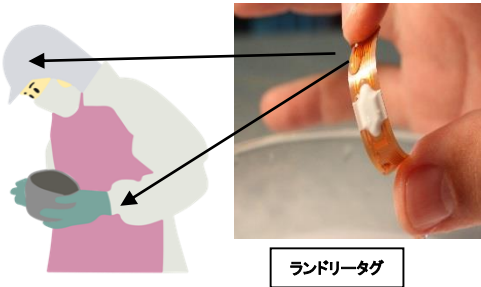

ハンズフリー入退室パッケージ “i-moni Gate”

— ハンズフリーの入退室を実現いたします —

ICタグをユニフォーム内に縫い付ける、ヘルメットに貼り付けるだけでハンズフリーの入退室を実現、さらに一斉解除、入室制限設定、ログ取得等よりセキュリティシステムとしての機能も提供、利便性とセキュリティ性をパッケージしたシステムを提供いたします。

Check!

ICタグをユニフォームに取り付ける

帽子・袖・襟等の箇所縫い付けます。

ランドリータグ

食品工場の安全を守る
フードディフェンス

条件に応じたICタグを豊富な経験と知識を持った当社営業マンがご提案いたします。

ICタグってなんだか難しそう・・・

こういうシステムって高いんでしょ？

Check!

ICタグをヘルメットに取り付ける

ラベル式ICタグ